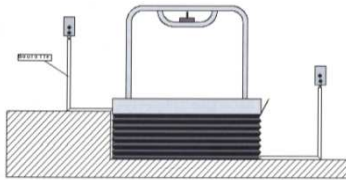

## **LOW UP**

Charge utile maximum 250 kg  
Elévation maximale 0.5 mètres

Idéal pour les petits changements de niveaux

Structure aluminium et acier inoxydable

Installation intérieure ou extérieure

L'élévateur **LOW UP** est fonctionnel et facile à installer.

Le **LOW UP** est un élévateur vertical pour personnes se déplaçant en fauteuil roulant. Il est idéal pour franchir de petits changements de niveau, jusqu'à 0,5 m de haut.

Il peut être installé à l'intérieur ou à l'extérieur. Vous disposez d'une surface plate de 1,2 m x 1,5 m et d'une prise de courant de 220 V. Il n'en faut pas plus pour intégrer le LOW UP à votre environnement, son installation est simple et peu contraignante.

Sa rampe d'accès relevable offre une sécurité supplémentaire.

Boitier de commande à joystick (pression maintenue) et possibilité de contrôle déporté.

Un soufflet sous la plate-forme permet d'éviter tout risque d'écrasement ou de coincement lors du déplacement de cette dernière.