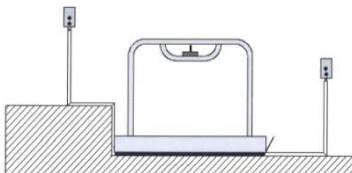

## **LOW UP**

Charge utile maximum 250 kg  
Elévation maximale 0.5 mètres

Idéal pour les petits changements de niveaux

Structure aluminium et acier inoxydable

Installation intérieure ou extérieure

L'élévateur **LOW UP** est fonctionnel et facile à installer.

Le **LOW UP** est un élévateur vertical pour personnes se déplaçant en fauteuil roulant. Il est idéal pour franchir de petits changements de niveau, jusqu'à 0,5 m de haut.

Il peut être installé à l'intérieur ou à l'extérieur. Vous disposez d'une surface plate de 1,2 m x 1,5 m et d'une prise de courant de 220 V. Il n'en faut pas plus pour intégrer le LOW UP à votre environnement, son installation est simple et peu contraignante.

Sa rampe d'accès relevable offre une sécurité supplémentaire.

Boitier de commande à joystick (pression maintenue) et possibilité de contrôle déporté.

Un soufflet sous la plate-forme permet d'éviter tout risque d'écrasement ou de coincement lors du déplacement de cette dernière.