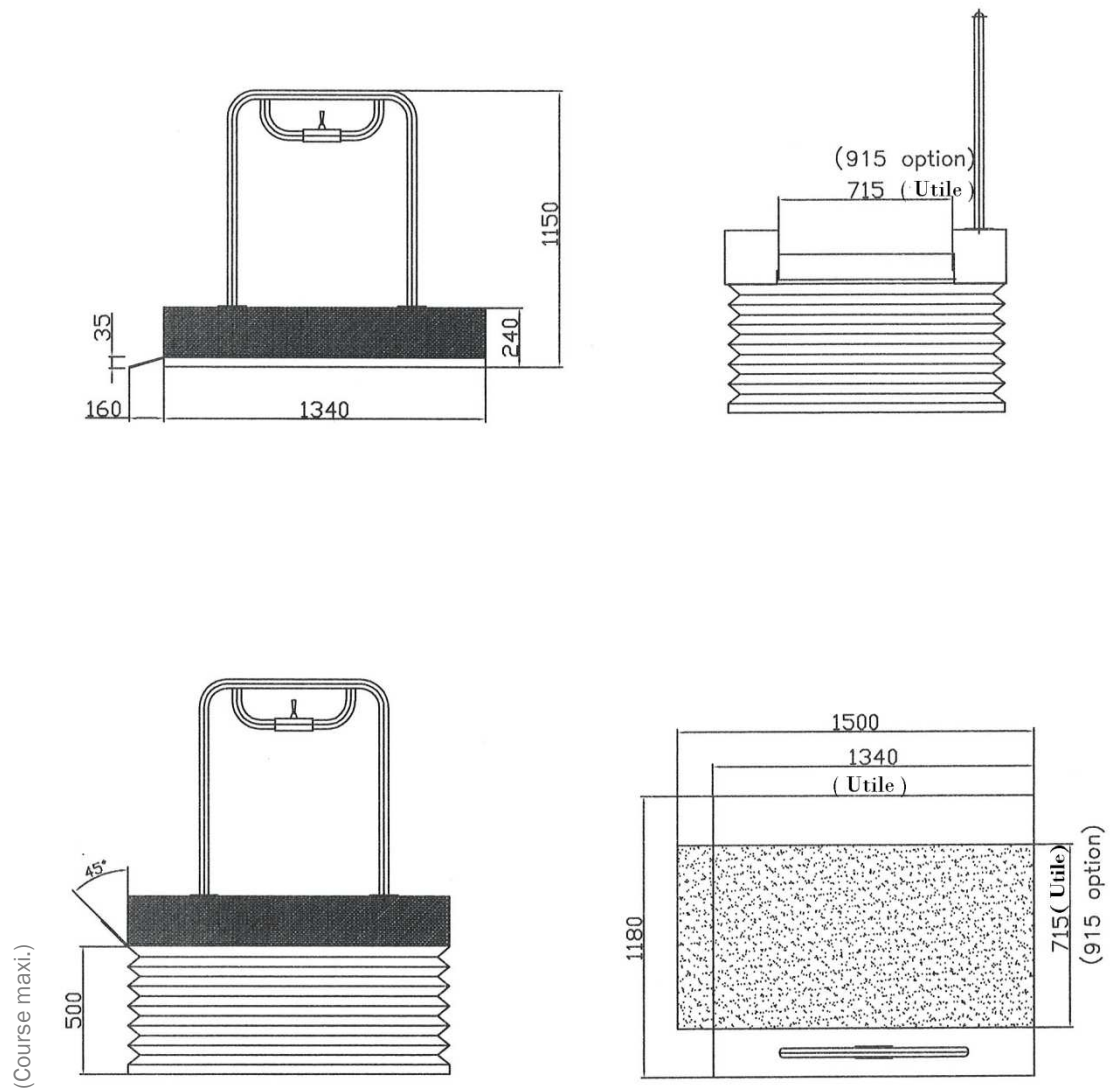

LOW UP

Dimensions (en mm) :

Siège Social : **SHOWROOM**
ZAC Europarc - 230 rue Marius Lacrouze
71850 CHARNAY-LES-MACON
Tél : 0385 299 181

Agence Rhône-Alpes : **SHOWROOM**
226 rue de l'Écossais
69400 LIMAS
Tél : 0474 680 909

Agence Côte d'Or :
14 rue du Golf
21800 QUETIGNY
Tél : 0380 718 751

www.aratal-professionnels.fr

commercial@aratal.fr